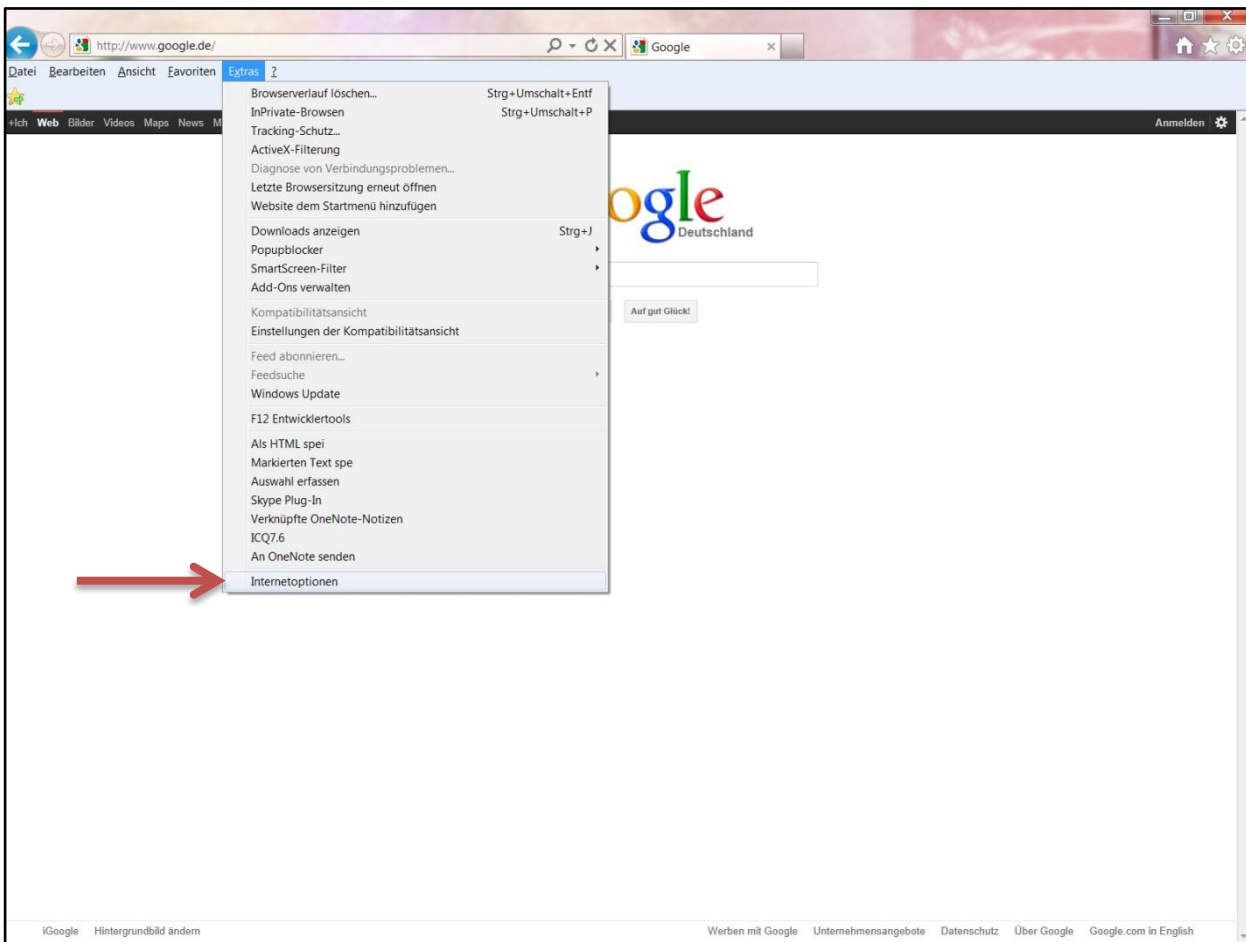

Proxy – Konfiguration für Internet Explorer

Drücken Sie die Taste "Alt"

Proxy – Konfiguration für Internet Explorer

Proxy – Konfiguration für Internet Explorer

Proxy – Konfiguration für Internet Explorer

Proxy: