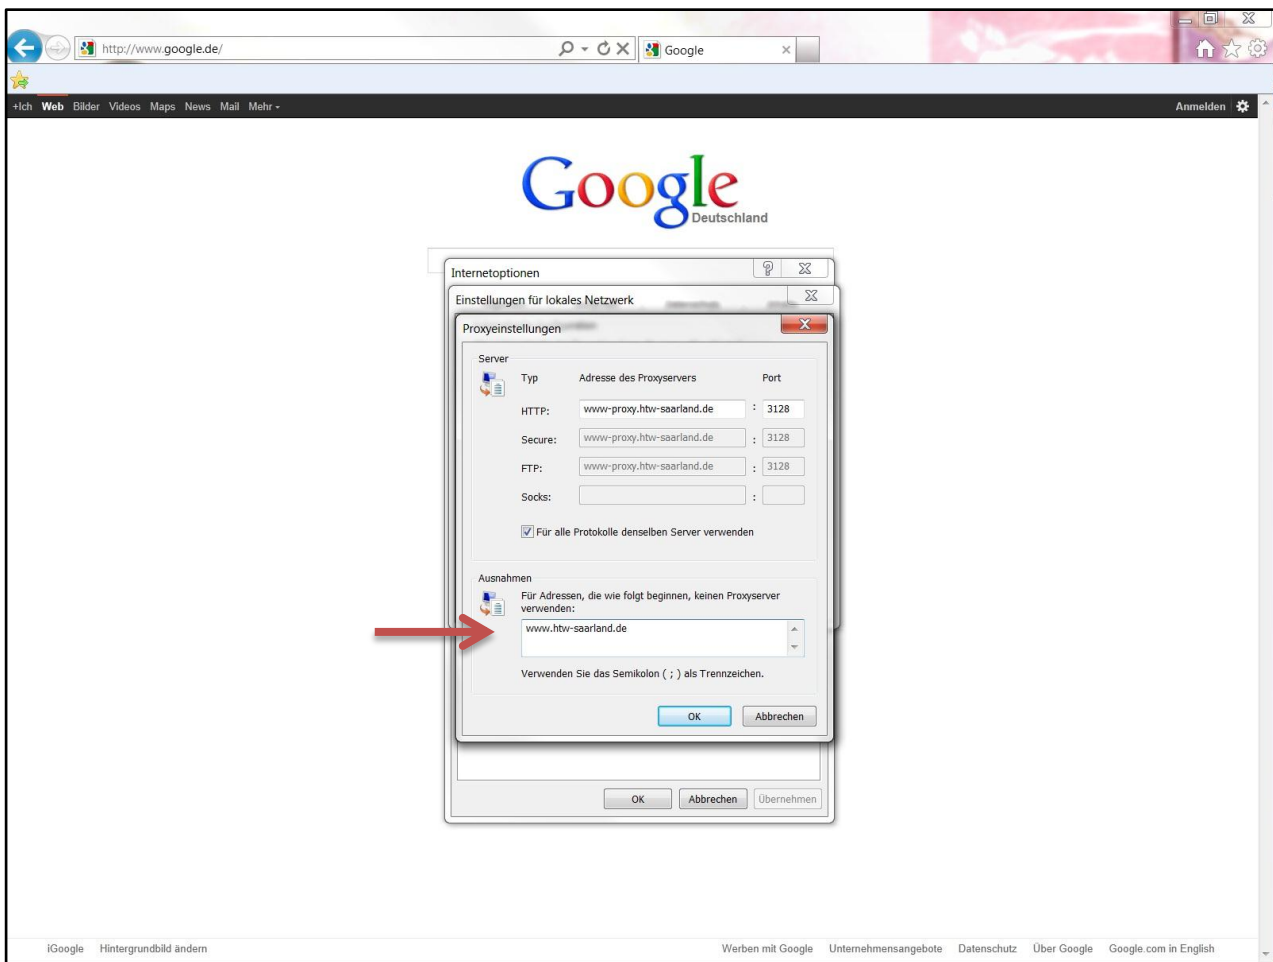

Proxy – Konfiguration für Internet Explorer

Drücken Sie die Taste "Alt"

Proxy – Konfiguration für Internet Explorer

Proxy – Konfiguration für Internet Explorer

Proxy – Konfiguration für Internet Explorer

Proxy: