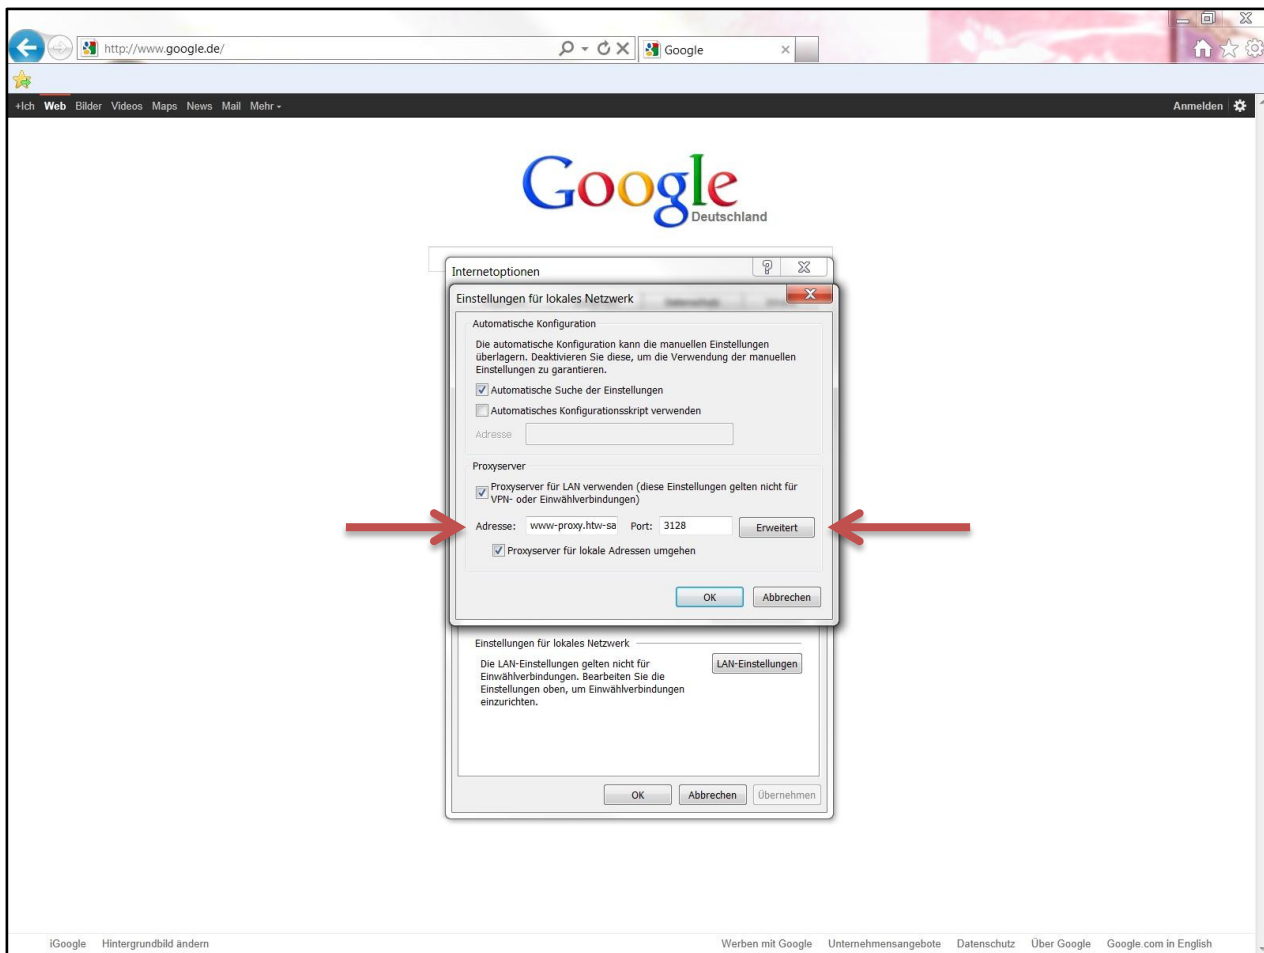

Proxy – Konfiguration für Internet Explorer

Drücken Sie die Taste "Alt"

Proxy – Konfiguration für Internet Explorer

Proxy – Konfiguration für Internet Explorer

Proxy – Konfiguration für Internet Explorer

Proxy: